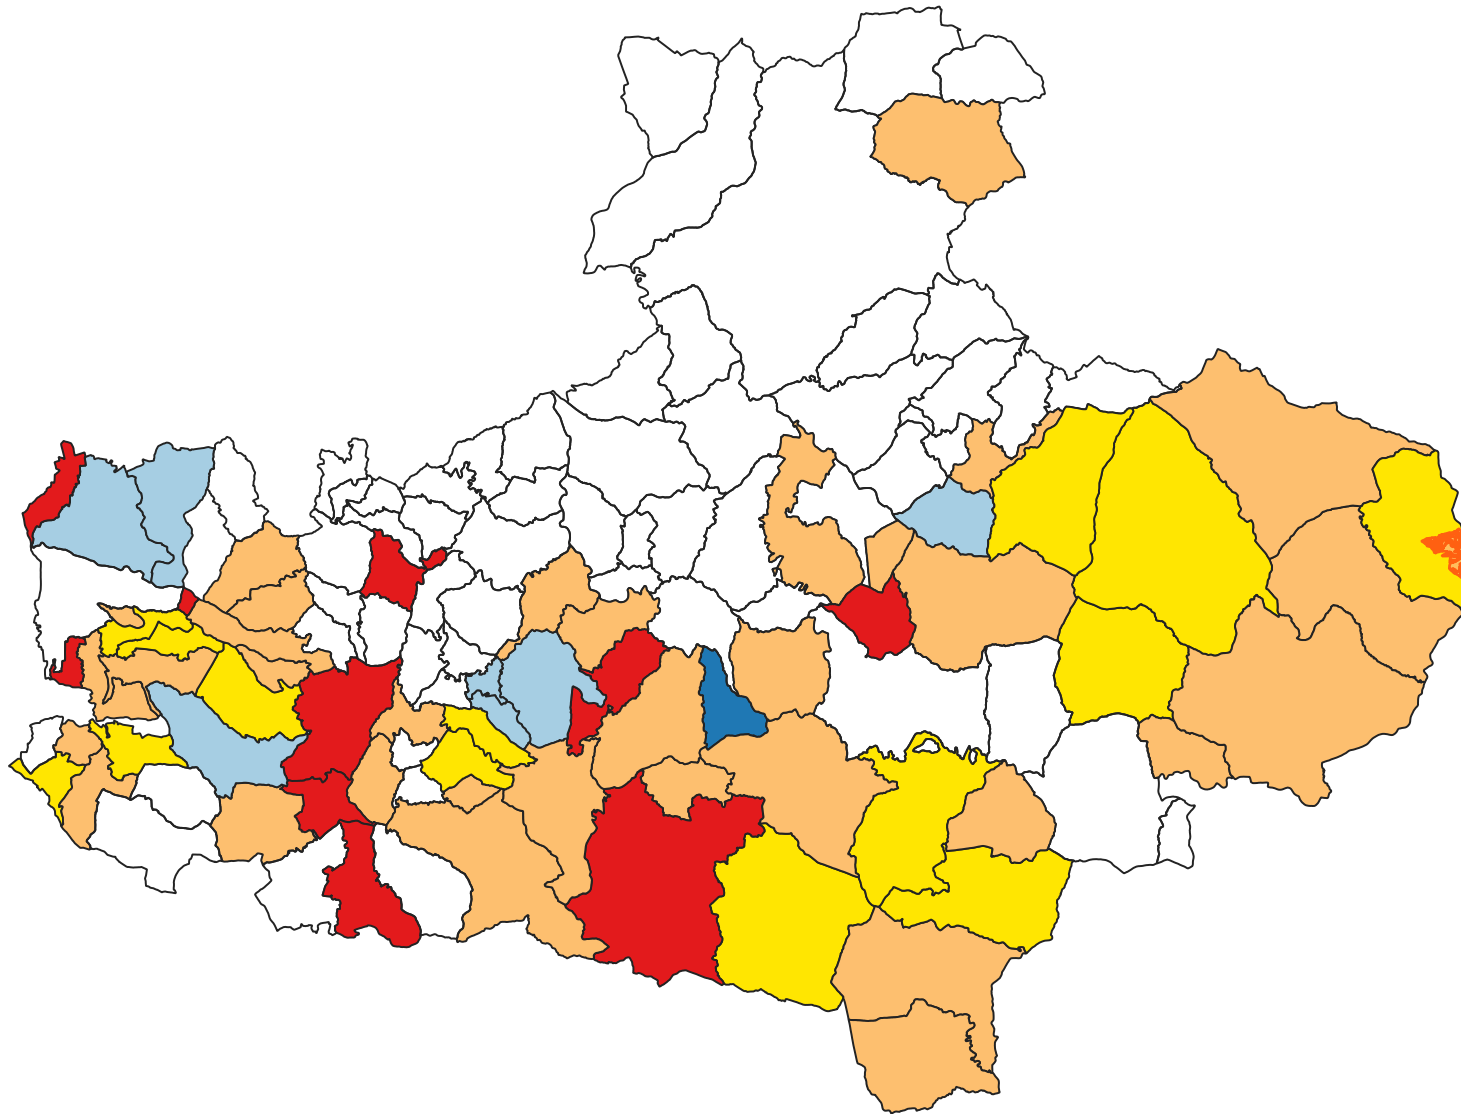

PIANI DI GESTIONE FORESTALE (P.G.F.) IN PROVINCIA DI AVELLINO

Regione Campania
Direzione Generale per le Politiche
Agricole, Alimentari e Forestali
Unità Operativa Dirigenziale Ambiente,
Foreste e Clima

Stato dei P.G.F.
al 31 dicembre 2022
Aggiornamento febbraio 2023

-  Foreste demaniali regionali senza Piano
- Istruttoria P.G.F. comunali:
-  Comuni senza Piano
-  Piani non vigenti
-  Piani in istruttoria - avvio lavori
-  Piani presentati in bozza
-  Piani approvati in minuta
-  Piani vigenti
-  Piano vigente: Oasi WWF Cratere degli Astroni

0 10 20 km