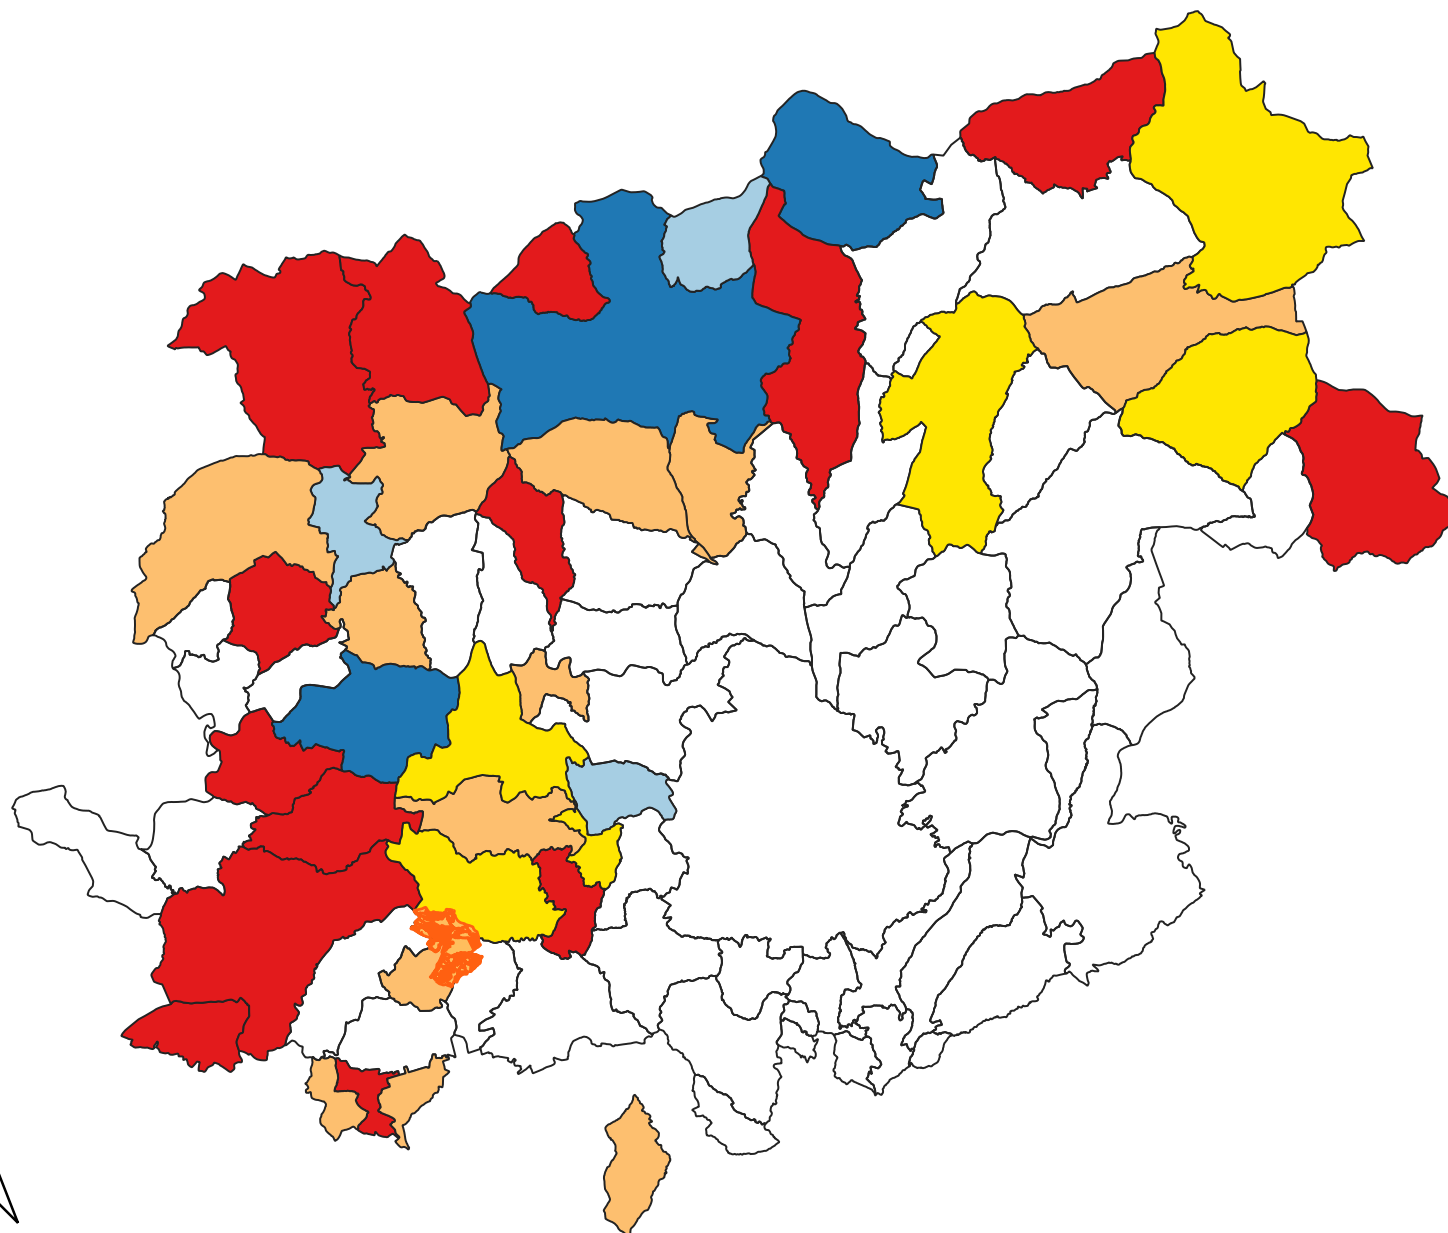

# PIANI DI GESTIONE FORESTALE (P.G.F.) IN PROVINCIA DI BENEVENTO

*Regione Campania*  
*Direzione Generale per le Politiche*  
*Agricole, Alimentari e Forestali*  
*Unità Operativa Dirigenziale Ambiente,*  
*Foreste e Clima*

**Stato dei P.G.F.**  
**al 31 dicembre 2022**  
**Aggiornamento febbraio 2023**

-  Foreste demaniali regionali senza Piano
- Istruttoria P.G.F. comunali:
-  Comuni senza Piano
-  Piani non vigenti
-  Piani in istruttoria - avvio lavori
-  Piani presentati in bozza
-  Piani approvati in minuta
-  Piani vigenti

0 10 20 km