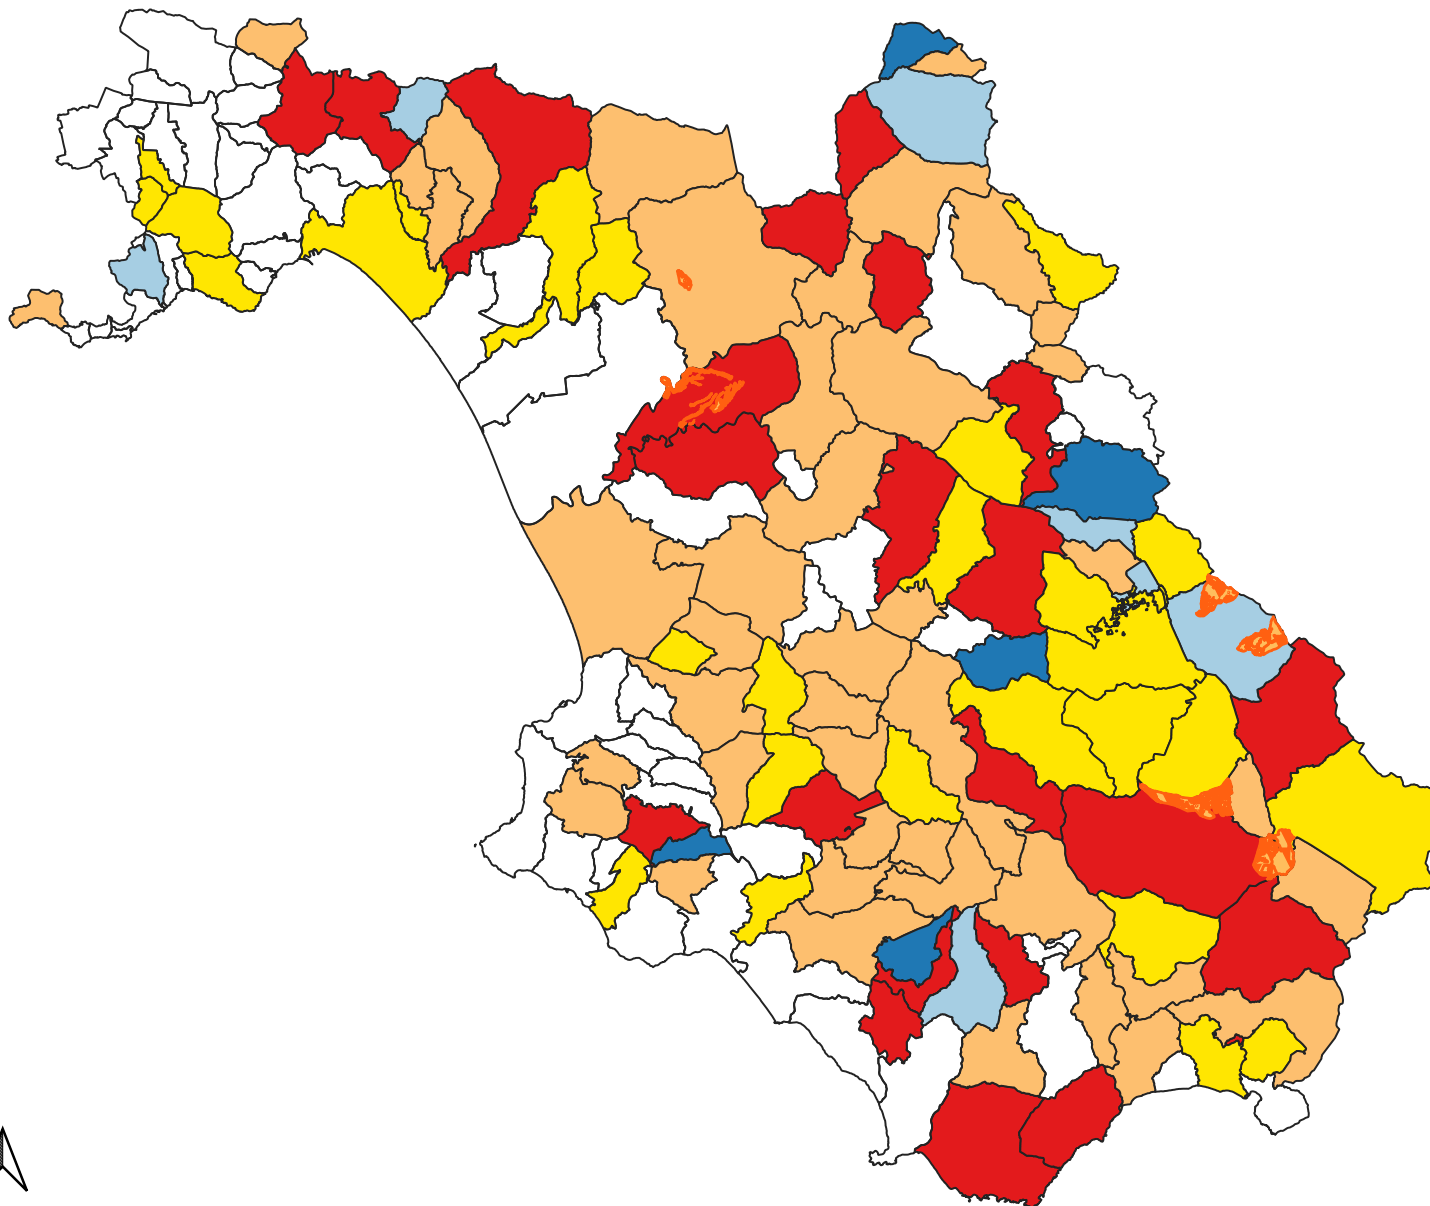

PIANI DI GESTIONE FORESTALE (P.G.F.) IN PROVINCIA DI SALERNO

Regione Campania
Direzione Generale per le Politiche
Agricole, Alimentari e Forestali
Unità Operativa Dirigenziale Ambiente,
Foreste e Clima

Stato dei P.G.F.
al 31 dicembre 2022
Aggiornamento febbraio 2023

-  Foreste demaniali regionali senza Piano
- Istruttoria P.G.F. comunali:
-  Comuni senza Piano
-  Piani non vigenti
-  Piani in istruttoria - avvio lavori
-  Piani presentati in bozza
-  Piani approvati in minuta
-  Piani vigenti

0 10 20 km