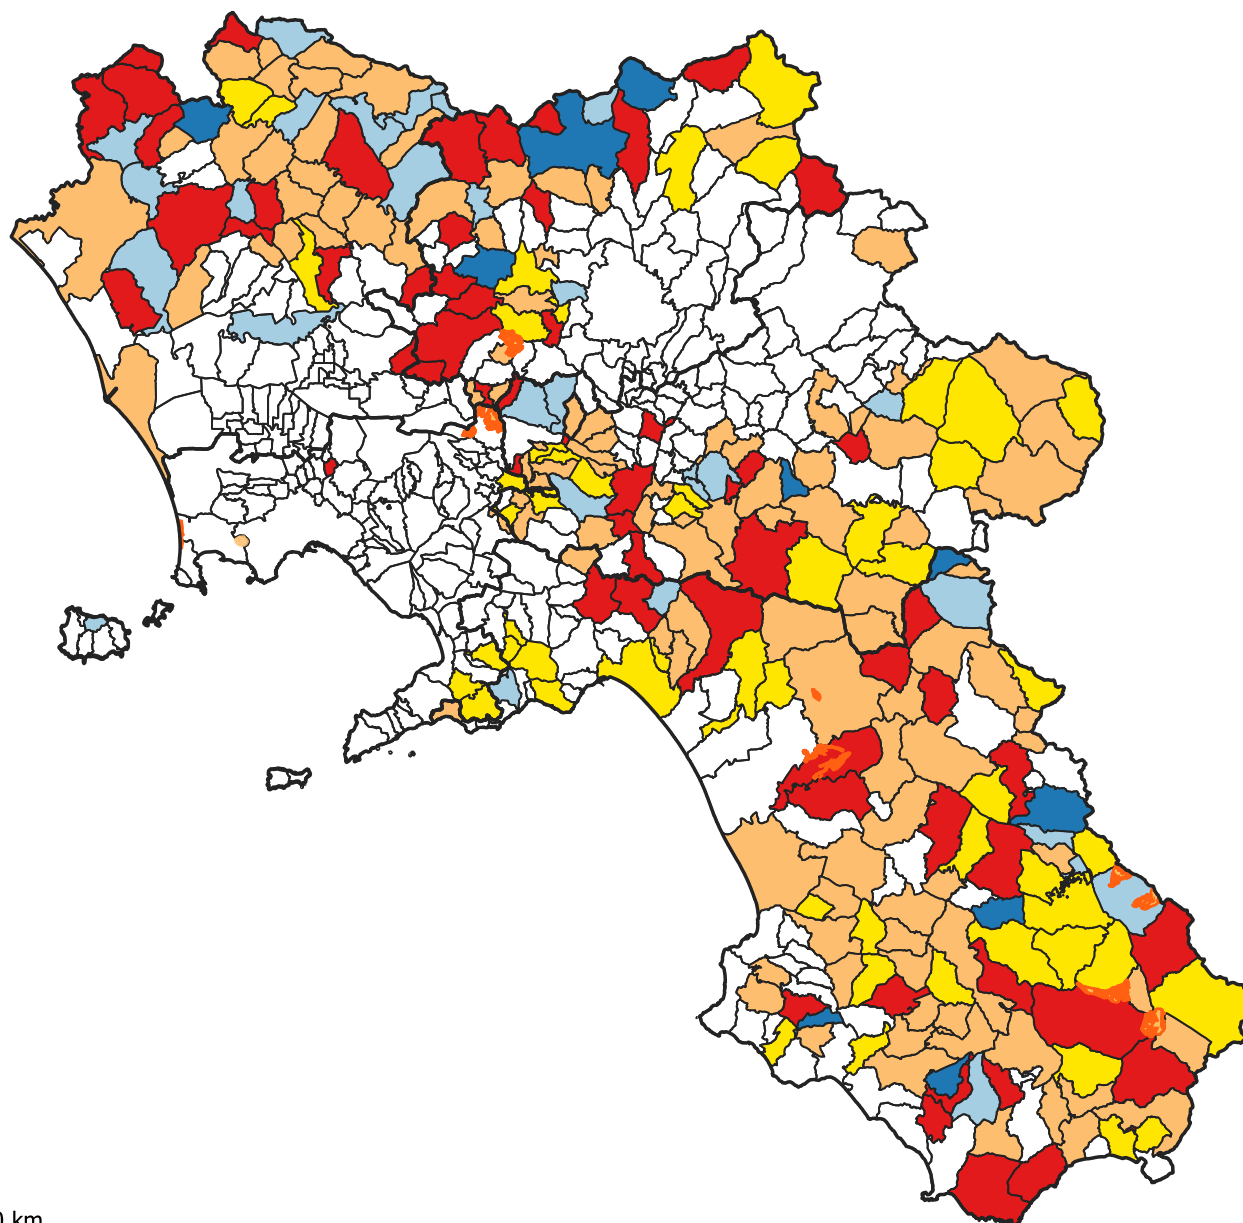

PIANI DI GESTIONE FORESTALE (P.G.F.) IN REGIONE CAMPANIA

Regione Campania
Direzione Generale per le Politiche
Agricole, Alimentari e Forestali
Unità Operativa Dirigenziale Ambiente,
Foreste e Clima

Stato dei P.G.F.
al 31 dicembre 2022
Aggiornamento febbraio 2023

- Limiti provinciali
- Foreste demaniali regionali
- Oasi WWF Cratere degli Astroni
- Istruttoria P.G.F.:
- Comuni senza Piano
- Piani non vigenti
- Piani in istruttoria - avvio lavori
- Piani presentati in bozza
- Piani approvati in minuta
- Piani vigenti

0 10 20 km